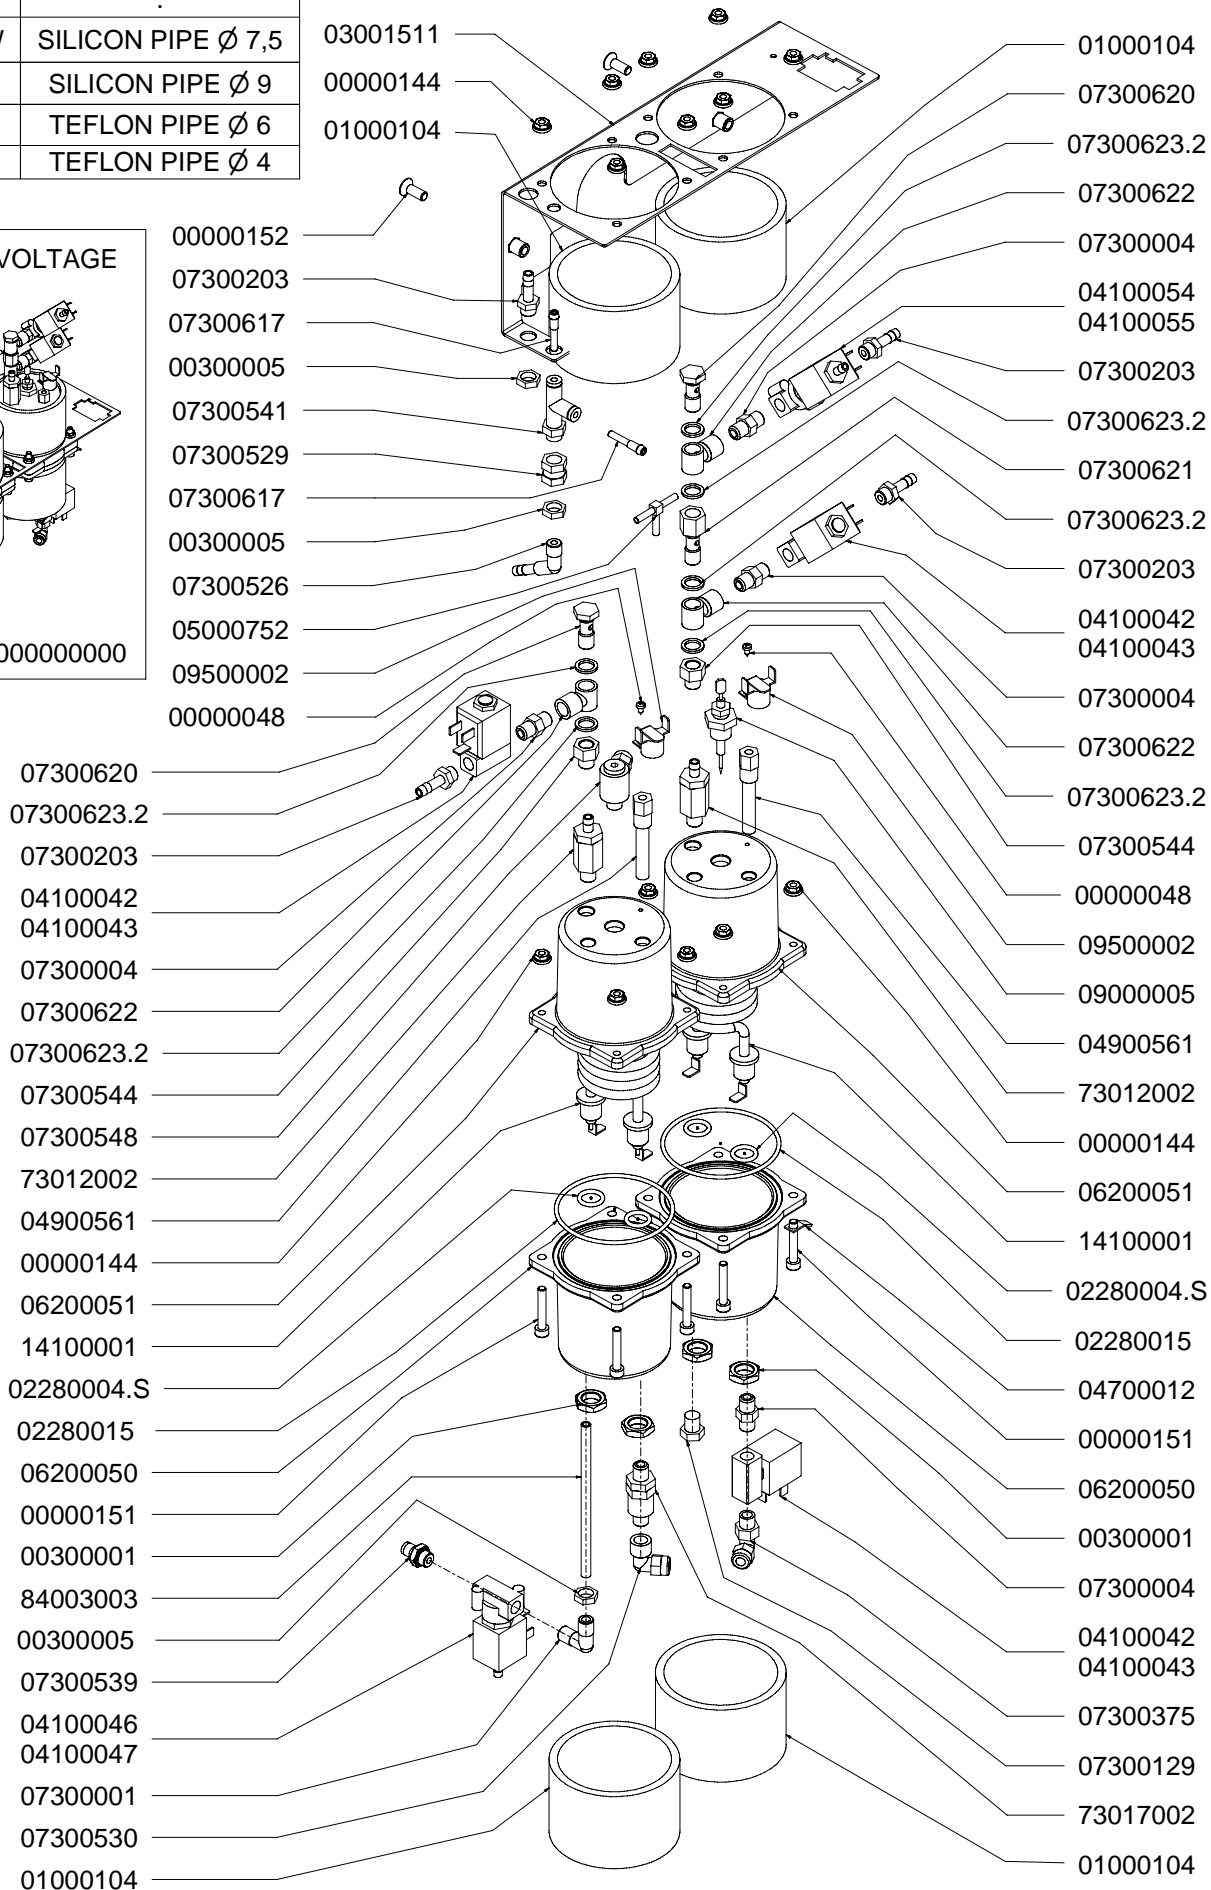

TELAIO FRAME

TELAIO FRAME

CALDAIE BOILERS

1160001.W	SILICON PIPE Ø 7,5
1160004	SILICON PIPE Ø 9
11740001	TEFLON PIPE Ø 6
11740002	TEFLON PIPE Ø 4

SPECIFY VOLTAGE

980030320000000000

nuova simonelli

GRUPPO EROGAZIONE GROUP UNIT

SPECIFY VOLTAGE

980040300000000000

MACININI GRINDERS

SPECIFY VOLTAGE

980050400000000000

05000705

SPECIFY VOLTAGE

980050300000000000

05000706

05000707

00000132

05000704

84005001

02290025

15800045

00000134

84005003

84005004

05000725

03001536

00000165

05000726

nuova simonelli

TAV 05