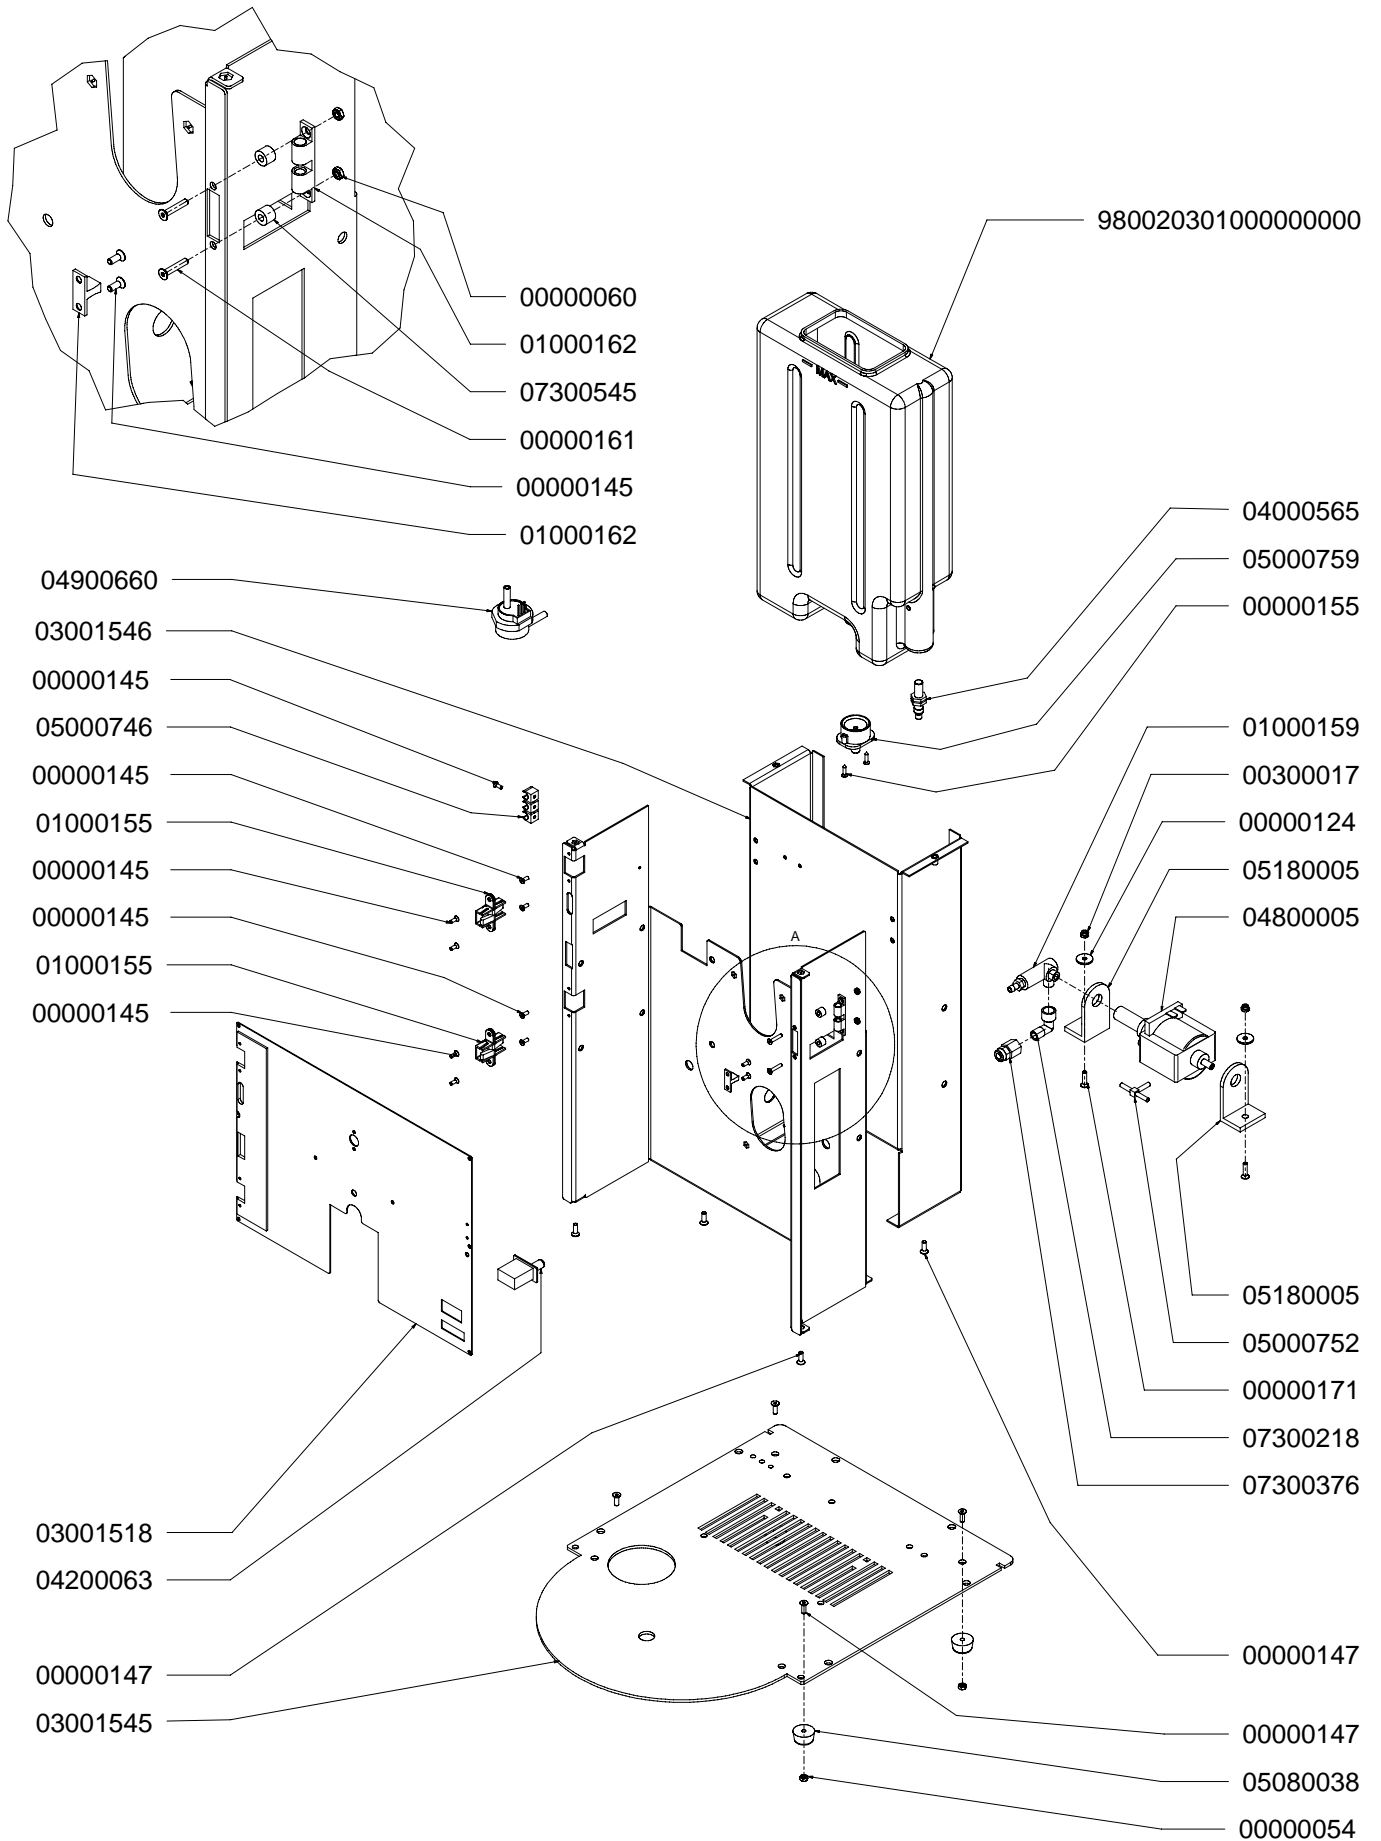

TELAIO FRAME

TELAIO FRAME

CALDAIE BOILERS

1160001.W	SILICON PIPE Ø 7,5
1160004	SILICON PIPE Ø 9
11740001	TEFLON PIPE Ø 6
11740002	TEFLON PIPE Ø 4

SPECIFY VOLTAGE

980030320000000000

nuova simonelli

GRUPPO EROGAZIONE GROUP UNIT

SPECIFY VOLTAGE

980040300000000000

MACININI GRINDERS

SPECIFY VOLTAGE

980050400000000000

05000705

SPECIFY VOLTAGE

980050300000000000

05000706

05000707

00000132

05000704

84005001

02290025

15800045

00000134

84005003

84005004

05000725

03001536

00000165

05000726

nuova simonelli

TAV 05