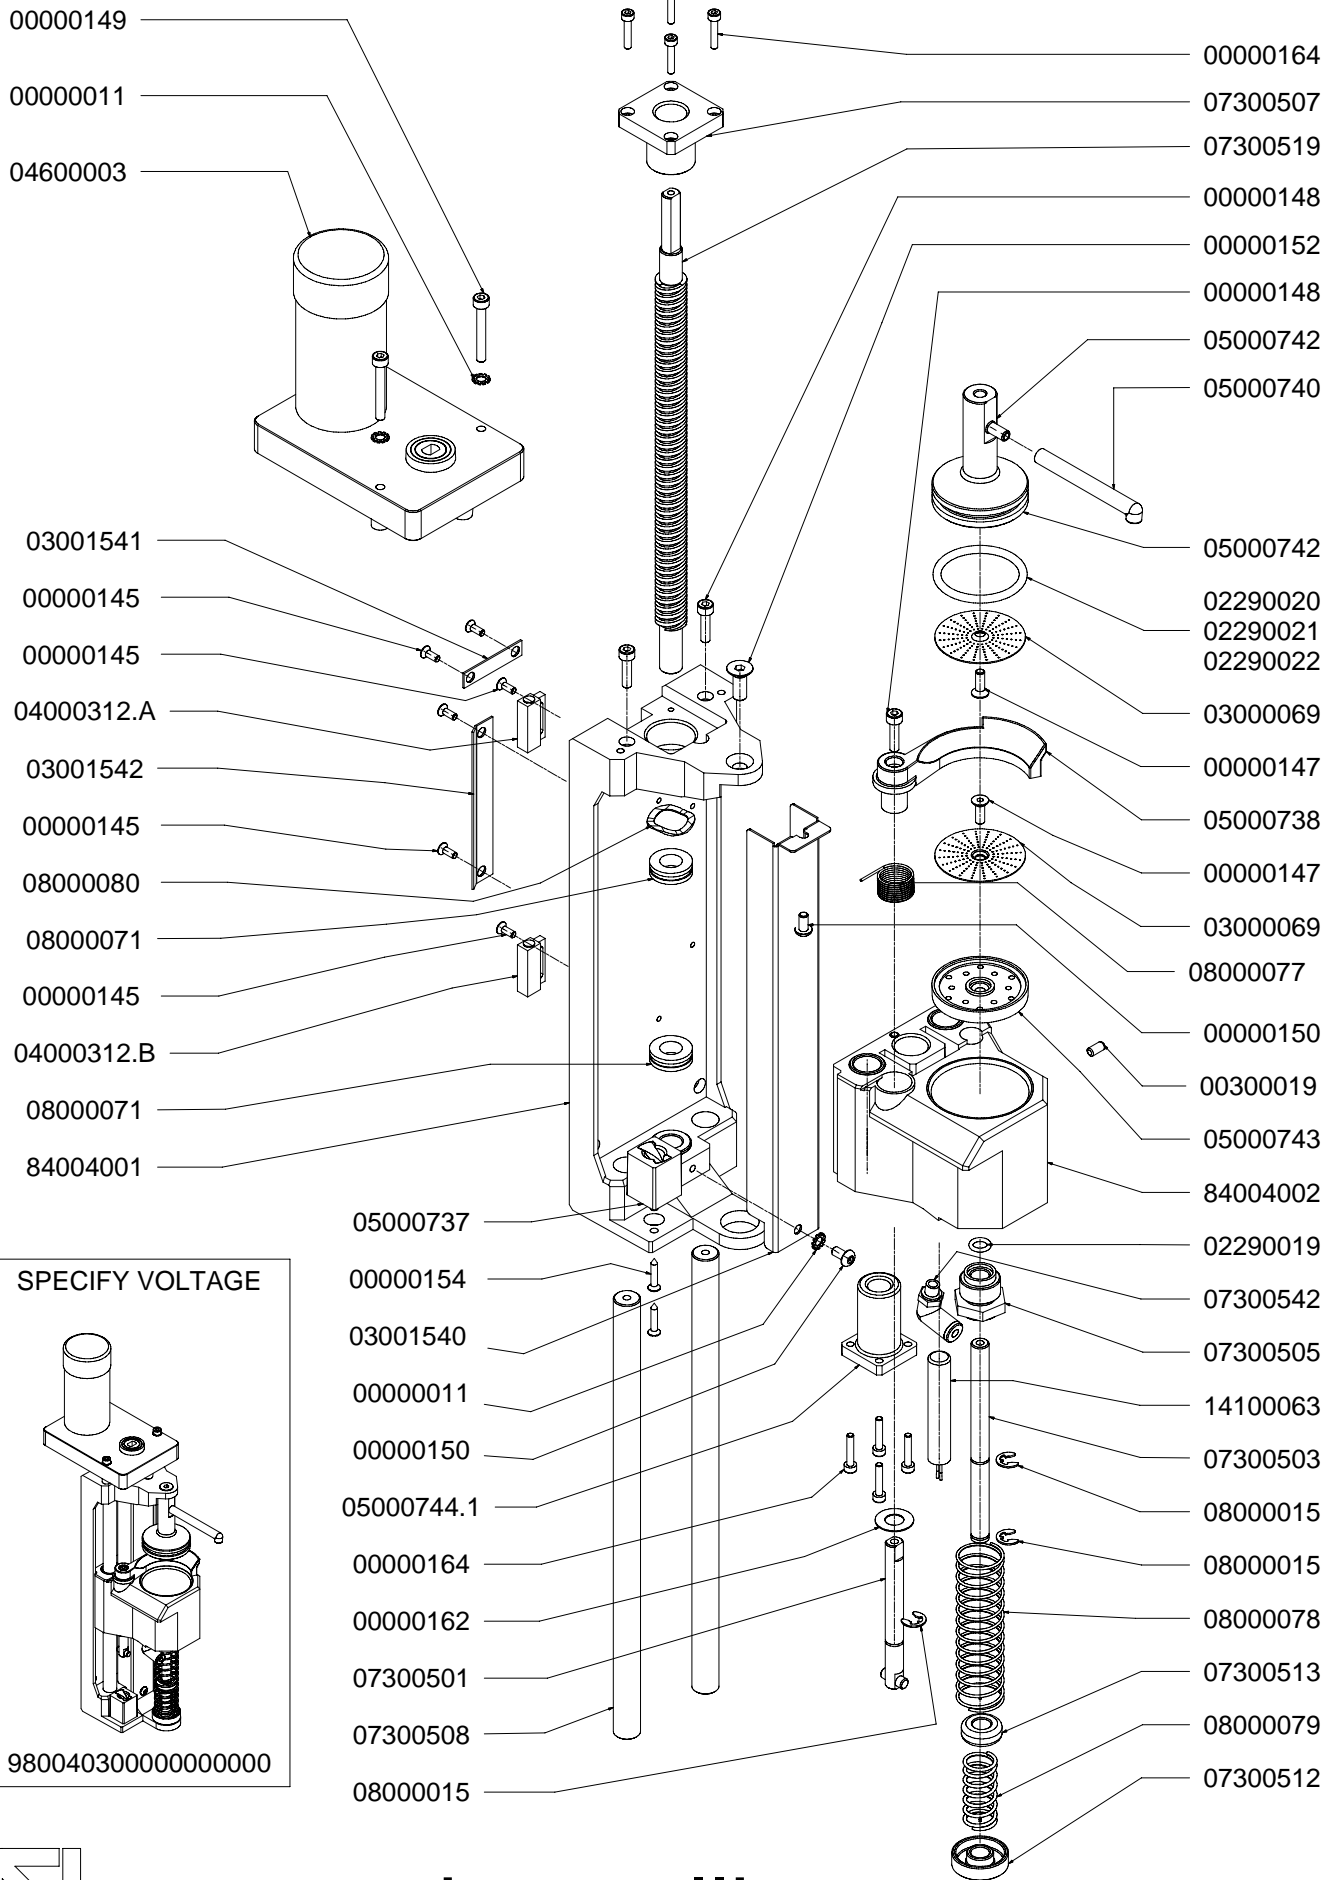

TELAIO FRAME

TELAIO FRAME

CALDAIE BOILERS

1160001.W	SILICON PIPE Ø 7,5
1160004	SILICON PIPE Ø 9
11740001	TEFLON PIPE Ø 6
11740002	TEFLON PIPE Ø 4

SPECIFY VOLTAGE

980030320000000000

nuova simonelli

GRUPPO EROGAZIONE GROUP UNIT

SPECIFY VOLTAGE

980040300000000000

MACININI GRINDERS

SPECIFY VOLTAGE

980050400000000000

05000705

SPECIFY VOLTAGE

980050300000000000

05000706

05000707

00000132

05000704

84005001

02290025

15800045

00000134

84005003

84005004

05000725

03001536

00000165

05000726

nuova simonelli

TAV 05